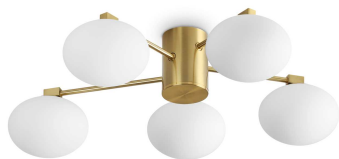

Allgemeine Information

Innen - Deckenleuchten

Ean	8021696316697
Artikel	HERMES PL5 D60 OTTONE
Installation	Deckenleuchten
Garantie	5 years
Bruttogewicht	3.31 kg
Volumen	0.020873 m ³

Technische Information

Nettogewicht	2.7 kg
Isolationsklasse	II
Schutzindex	IP20
Einhaltung	CE
Betriebstemperatur	0° ~ +40 °C
Dimmer	Determined by the light bulb
Leistung	220-240 V AC
Energieversorgung	Not required

Quellinfo

Integrierte Quelle	Light bulb (included)
Austauschbare Quelle	Replaceable
Leistung	G9 max 5 x 28 W
Emissionen	Direct
Maximaler Verbrauch	-
Leuchtmittel enthalten	1 - E14 OLIVA 4W 3000K CRI80 SATIN