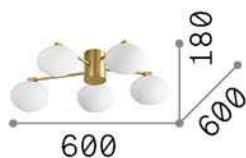

Allgemeine Information

Innen - Deckenleuchten

Ean	8021696316697
Artikel	HERMES PL5 D60 OTTONE
Installation	Deckenleuchten
Garantie	5 years
Bruttogewicht	3.31 kg
Volumen	0.020873 m ³

Technische Information

Nettogewicht	2.7 kg
Isolationsklasse	II
Schutzindex	IP20
Einhaltung	CE
Betriebstemperatur	0° ~ +40 °C
Dimmer	Determined by the light bulb
Leistung	220-240 V AC
Energieversorgung	Not required

Quellinfo

Integrierte Quelle	Light bulb (included)
Austauschbare Quelle	Replaceable
Leistung	G9 max 5 x 28 W
Emissionen	Direct
Maximaler Verbrauch	-
Leuchtmittel enthalten	1 - E14 OLIVA 4W 3000K CRI80 SATIN