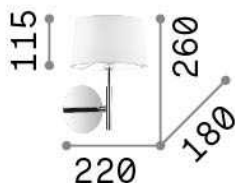

Allgemeine Information

Innen - Wandleuchten

Ean	8021696075471
Artikel	HILTON AP1
Installation	Wandleuchten
Garantie	5 years
Bruttogewicht	0.8 kg
Volumen	-

Technische Information

Nettogewicht	0.8 kg
Isolationsklasse	I
Schutzindex	IP20
Einhaltung	CE
Betriebstemperatur	0° ~ +40 °C
Dimmer	Determined by the light bulb
Leistung	220-240 V AC
Energieversorgung	Not required

Quellinfo

Integrierte Quelle	Light bulb (included)
Austauschbare Quelle	Replaceable
Leistung	G9 max 1 x 40 W
Emissionen	Diffuse
Maximaler Verbrauch	-
Leuchtmittel enthalten	1 - E14 OLIVA 4W 3000K CRI80 SATIN