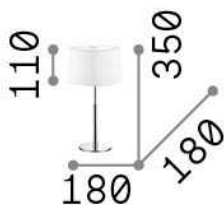

Allgemeine Information

Innen - Tischleuchten

Ean	8021696075525
Artikel	HILTON TL1
Installation	Tischleuchten
Garantie	5 years
Bruttogewicht	0.83 kg
Volumen	-

Technische Information

Nettogewicht	0.83 kg
Isolationsklasse	II
Schutzindex	IP20
Einhaltung	CE
Betriebstemperatur	0° ~ +40 °C
Dimmer	NO
Leistung	220-240 V AC Integrated switch button
Energieversorgung	Not required

Quellinfo

Integrierte Quelle	Light bulb (included)
Austauschbare Quelle	Replaceable
Leistung	G9 max 1 x 40 W
Emissionen	Diffuse
Maximaler Verbrauch	-
Leuchtmittel enthalten	1 - E14 OLIVA 4W 3000K CRI80 SATIN