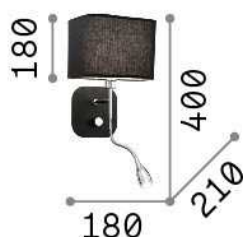

Allgemeine Information

Innen - Wandleuchten

Ean	8021696124162
Artikel	HOLIDAY AP2 BIANCO
Installation	Wandleuchten
Garantie	5 years
Bruttogewicht	0.9 kg
Volumen	0.011109 m³

Technische Information

Nettogewicht	0.64 kg
Isolationsklasse	I
Schutzindex	IP20
Einhaltung	CE
Betriebstemperatur	0° ~ +40 °C
Dimmer	NO, On-Off
Leistung	100-240 V AC 50/60 Hz Integrated switch button
Energieversorgung	In-built, included Replaceable (by qualified operators only), electronic
Verstellbarkeit	YES

Quellinfo

Integrierte Quelle	Light bulb (not included), Integrated LED module
Austauschbare Quelle	Replaceable (LED: by qualified operators only)
Leistung	E14/LED max 1 x 40W / 1.5 W
Emissionen	Diffuse + Direct
Maximaler Verbrauch	max 40W / LED 1.5 W
Merkmale LED	LED SMD BRIDGELUX
CCT LED	3000 K
Dauer LED (t. 25°C)	20000 h
CRI	> 80
Lichtstrahlwinkel	23°
Lichtstrahlfluss	55 lm
Nützlicher Lichtstrom	LED 45 lm
Photobiologisches Risiko	2
Leuchtmittel enthalten	1 - E14 OLIVA 4W 3000K CRI80 SATIN