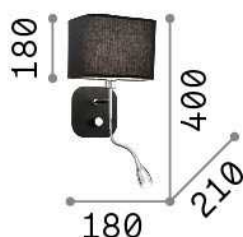

Allgemeine Information

Innen - Wandleuchten

Ean	8021696124179
Artikel	HOLIDAY AP2 NERO
Installation	Wandleuchten
Garantie	5 years
Bruttogewicht	0.9 kg
Volumen	0.011109 m³

Technische Information

Nettogewicht	0.64 kg
Isolationsklasse	I
Schutzindex	IP20
Einhaltung	CE
Betriebstemperatur	0° ~ +40 °C
Dimmer	NO, On-Off
Leistung	100-240 V AC 50/60 Hz Integrated switch button
Energieversorgung	In-built, included Replaceable (by qualified operators only), electronic
Verstellbarkeit	YES

Quellinfo

Integrierte Quelle	Light bulb (not included), Integrated LED module
Austauschbare Quelle	Replaceable (LED: by qualified operators only)
Leistung	E14/LED max 1 x 40W / 1.5 W
Emissionen	Diffuse + Direct
Maximaler Verbrauch	max 40W / LED 1.5 W
Merkmale LED	LED SMD BRIDGELUX
CCT LED	3000 K
Dauer LED (t. 25°C)	20000 h
CRI	> 80
Lichtstrahlwinkel	23°
Lichtstrahlfluss	55 lm
Nützlicher Lichtstrom	LED 45 lm
Photobiologisches Risiko	2
Leuchtmittel enthalten	1 - E14 OLIVA 4W 3000K CRI80 SATIN