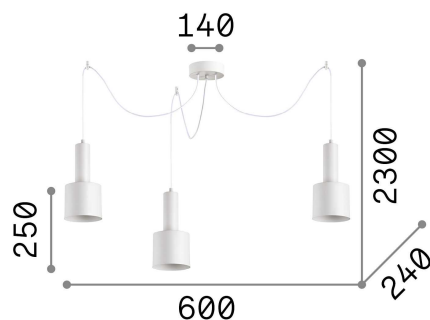

Allgemeine Information

Innen - Aufhängung

Ean	8021696231594
Artikel	HOLLY SP3 NERO
Installation	Aufhängung
Garantie	5 years
Bruttogewicht	3.5 kg
Volumen	0.025375 m ³

Technische Information

Nettogewicht	2.74 kg
Isolationsklasse	II
Schutzindex	IP20
Einhaltung	CE
Betriebstemperatur	0° ~ +40 °C
Dimmer	Determined by the light bulb
Leistung	220-240 V AC
Energieversorgung	Not required

Quellinfo

Integrierte Quelle	Light bulb (not included)
Austauschbare Quelle	No
Leistung	E27 max 3 x 60 W
Emissionen	Direct
Maximaler Verbrauch	-