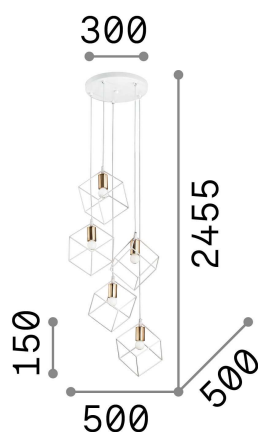

Allgemeine Information

Innen - Aufhängung

Ean	8021696237671
Artikel	ICE SP5 BIANCO
Installation	Aufhängung
Garantie	5 years
Bruttogewicht	3.5 kg
Volumen	0.034485 m ³

Technische Information

Nettogewicht	2.92 kg
Isolationsklasse	I
Schutzindex	IP20
Einhaltung	CE
Betriebstemperatur	0° ~ +40 °C
Dimmer	Determined by the light bulb
Leistung	220-240 V AC
Energieversorgung	Not required

Quellinfo

Integrierte Quelle	Light bulb (not included)
Austauschbare Quelle	No
Leistung	E27 max 5 x 60 W
Emissionen	Diffuse
Maximaler Verbrauch	-