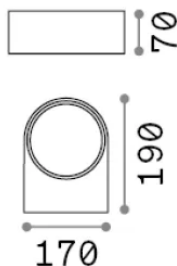

Allgemeine Information

Aussen - Wandleuchten

Ean	8021696018515
Artikel	IKO AP1 ANTRACITE
Installation	Wandleuchten
Garantie	5 years
Bruttogewicht	0.8 kg
Volumen	0.00399 m ³

Technische Information

Nettogewicht	0.6 kg
Isolationsklasse	I
Schutzindex	IP54
Einhaltung	CE
Betriebstemperatur	-15° ~ +45 °C
Dimmer	Non-dimmable
Leistung	220-240 V AC
Energieversorgung	Not required