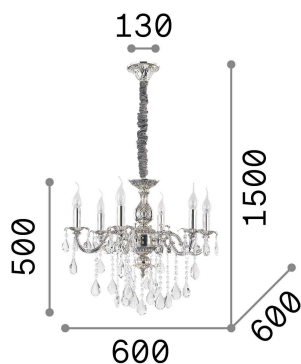

Allgemeine Information

Innen - Aufhängung

Ean	8021696002408
Artikel	IMPERO SP6
Installation	Aufhängung
Garantie	5 years
Bruttogewicht	7.2 kg
Volumen	0.033984 m ³

Technische Information

Nettogewicht	5 kg
Isolationsklasse	I
Schutzindex	IP20
Einhaltung	CE
Betriebstemperatur	0° ~ +40 °C
Dimmer	Determined by the light bulb
Leistung	220-240 V AC
Energieversorgung	Not required

Quellinfo

Integrierte Quelle	Light bulb (not included)
Austauschbare Quelle	No
Leistung	E14 max 6 x 40 W
Emissionen	Diffuse
Maximaler Verbrauch	-