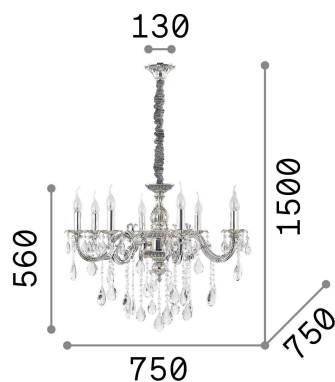

Allgemeine Information

Innen - Aufhängung

Ean	8021696014395
Artikel	IMPERO SP8
Installation	Aufhängung
Garantie	5 years
Bruttogewicht	11.1 kg
Volumen	0.045408 m ³

Technische Information

Nettogewicht	7.5 kg
Isolationsklasse	I
Schutzindex	IP20
Einhaltung	CE
Betriebstemperatur	0° ~ +40 °C
Dimmer	Determined by the light bulb
Leistung	220-240 V AC
Energieversorgung	Not required

Quellinfo

Integrierte Quelle	Light bulb (not included)
Austauschbare Quelle	No
Leistung	E14 max 8 x 40 W
Emissionen	Diffuse
Maximaler Verbrauch	-