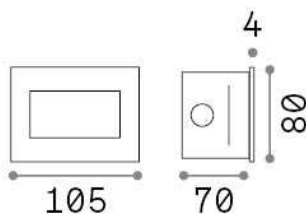

Allgemeine Information

Aussen - Einbauleuchte

| | |
|----------------------|-------------------------|
| Ean | 8021696255781 |
| Artikel | INDIO FI 5W |
| Installation | Einbauleuchte |
| Garantie | 5 years |
| Bruttogewicht | 0.82 kg |
| Volumen | 0.001125 m ³ |

Technische Information

| | |
|----------------------------------|--|
| Nettogewicht | 0.54 kg |
| Isolationsklasse | I |
| Schutzindex | IP65 |
| Einhaltung | CE |
| Betriebstemperatur | -15° ~ +45 °C |
| Dimmer | NO, On-Off |
| Leistung | 220-240 V AC 50/60 Hz |
| Energieversorgung | In-built, included Replaceable (by qualified operators only), electronic |
| Vertiefte Spezifikationen | 99 x 63 - h. ≥ 70 |

Quellinfo

| | |
|-------------------------------|---|
| Integrierte Quelle | Integrated LED module |
| Austauschbare Quelle | Replaceable (by qualified operators only) |
| Leistung | LED 5 W |
| Emissionen | Direct |
| Maximaler Verbrauch | max 5,00 W |
| Merkmale LED | LED SMD OSRAM |
| CCT LED | 3000 K |
| Dauer LED (t. 25°C) | 35000 h |
| CRI | > 80 |
| SDCM | 3 |
| Lichtstrahlwinkel | 105° |
| Lichtstrahlfluss | 440 lm |
| Nützlicher Lichtstrom | 135 lm |
| Leuchtmittel enthalten | 1 - E14 OLIVA 4W 3000K CRI80 SATIN |