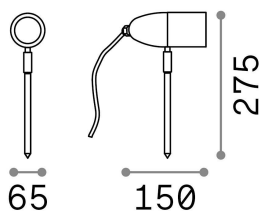

Allgemeine Information

Aussen - Strahler

Ean	8021696115412
Artikel	INSIDE PR1 ANTRACITE
Installation	Strahler
Garantie	5 years
Bruttogewicht	0.47 kg
Volumen	0.00153 m ³

Technische Information

Nettogewicht	0.37 kg
Isolationsklasse	I
Schutzindex	IP54
Einhaltung	CE
Betriebstemperatur	-15° ~ +45 °C
Dimmer	Determined by the light bulb
Leistung	220-240 V AC
Energieversorgung	Not required

Quellinfo

Integrierte Quelle	Light bulb (not included)
Austauschbare Quelle	No
Leistung	G9 max 1 x 15 W
Emissionen	Direct
Maximaler Verbrauch	-