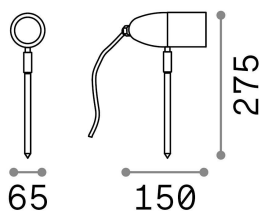

Allgemeine Information

Aussen - Strahler

Ean	8021696247045
Artikel	INSIDE PR1 COFFEE
Installation	Strahler
Garantie	5 years
Bruttogewicht	0.47 kg
Volumen	0.00153 m ³

Technische Information

Nettogewicht	0.37 kg
Isolationsklasse	I
Schutzindex	IP54
Einhaltung	CE
Betriebstemperatur	-15° ~ +45 °C
Dimmer	Determined by the light bulb
Leistung	220-240 V AC
Energieversorgung	Not required

Quellinfo

Integrierte Quelle	Light bulb (not included)
Austauschbare Quelle	No
Leistung	G9 max 1 x 15 W
Emissionen	Direct
Maximaler Verbrauch	-