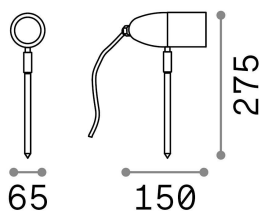

Allgemeine Information

Aussen - Strahler

Ean	8021696115429
Artikel	INSIDE PR1 NERO
Installation	Strahler
Garantie	5 years
Bruttogewicht	0.47 kg
Volumen	0.00153 m ³

Technische Information

Nettogewicht	0.37 kg
Isolationsklasse	I
Schutzindex	IP54
Einhaltung	CE
Betriebstemperatur	-15° ~ +45 °C
Dimmer	Determined by the light bulb
Leistung	220-240 V AC
Energieversorgung	Not required

Quellinfo

Integrierte Quelle	Light bulb (not included)
Austauschbare Quelle	No
Leistung	G9 max 1 x 15 W
Emissionen	Direct
Maximaler Verbrauch	-