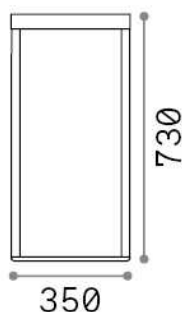

## Aussen - Stehleuchten

<b>Ean</b>	8021696282244
<b>Artikel</b>	IPOSTESI PT H73 BIANCO
<b>Installation</b>	Stehleuchten
<b>Garantie</b>	5 years
<b>Bruttogewicht</b>	7.34 kg
<b>Volumen</b>	0.104063 m <sup>3</sup>