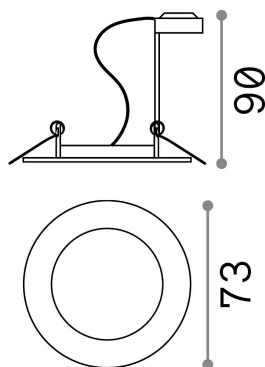

## Technisch - Einbauleuchte

<b>Ean</b>	8021696083117
<b>Artikel</b>	JAZZ FI BIANCO
<b>Installation</b>	Einbauleuchte
<b>Garantie</b>	5 years
<b>Bruttogewicht</b>	0.2 kg
<b>Volumen</b>	0.001853 m <sup>3</sup>

## Technische Information

<b>Nettogewicht</b>	0.11 kg
<b>Isolationsklasse</b>	II
<b>Schutzindex</b>	IP20
<b>Einhaltung</b>	CE
<b>Betriebstemperatur</b>	0° ~ +40 °C
<b>Dimmer</b>	Determined by the light bulb
<b>Leistung</b>	220-240 V AC
<b>Energieversorgung</b>	Not required
<b>Vertiefte Spezifikationen</b>	Ø 60 - h. ≥ 90 , 3-25