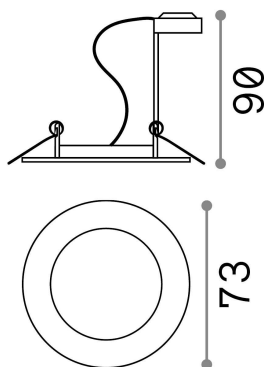

Allgemeine Information

Technisch - Einbauleuchte

Ean	8021696083070
Artikel	JAZZ FI CROMO
Installation	Einbauleuchte
Garantie	5 years
Bruttogewicht	0.2 kg
Volumen	0.001853 m ³

Technische Information

Nettogewicht	0.11 kg
Isolationsklasse	II
Schutzindex	IP20
Einhaltung	CE
Betriebstemperatur	0° ~ +40 °C
Dimmer	Determined by the light bulb
Leistung	220-240 V AC
Energieversorgung	Not required
Vertiefte Spezifikationen	Ø 60 - h. ≥ 90 , 3-25

Quellinfo

Integrierte Quelle	Light bulb (not included)
Austauschbare Quelle	No
Leistung	GU10 max 1 x 50 W
Emissionen	Direct
Maximaler Verbrauch	-