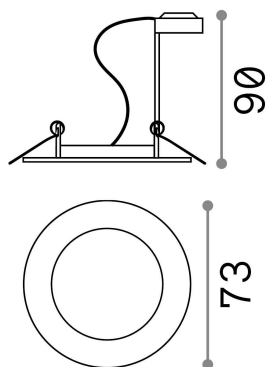

## Technisch - Einbauleuchte

<b>Ean</b>	8021696243818
<b>Artikel</b>	JAZZ FI NERO
<b>Installation</b>	Einbauleuchte
<b>Garantie</b>	5 years
<b>Bruttogewicht</b>	0.2 kg
<b>Volumen</b>	0.001853 m <sup>3</sup>

## Technische Information

<b>Nettogewicht</b>	0.11 kg
<b>Isolationsklasse</b>	II
<b>Schutzindex</b>	IP20
<b>Einhaltung</b>	CE
<b>Betriebstemperatur</b>	0° ~ +40 °C
<b>Dimmer</b>	Determined by the light bulb
<b>Leistung</b>	220-240 V AC
<b>Energieversorgung</b>	Not required
<b>Vertiefte Spezifikationen</b>	Ø 60 - h. ≥ 90 , 3-25