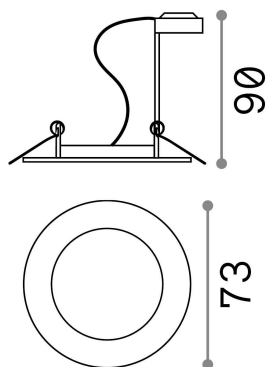

Allgemeine Information

Technisch - Einbauleuchte

Ean	8021696083087
Artikel	JAZZ FI NICKEL
Installation	Einbauleuchte
Garantie	5 years
Bruttogewicht	0.2 kg
Volumen	0.001853 m ³

Technische Information

Nettogewicht	0.11 kg
Isolationsklasse	II
Schutzindex	IP20
Einhaltung	CE
Betriebstemperatur	0° ~ +40 °C
Dimmer	Determined by the light bulb
Leistung	220-240 V AC
Energieversorgung	Not required
Vertiefte Spezifikationen	Ø 60 - h. ≥ 90 , 3-25

Quellinfo

Integrierte Quelle	Light bulb (not included)
Austauschbare Quelle	No
Leistung	GU10 max 1 x 50 W
Emissionen	Direct
Maximaler Verbrauch	-