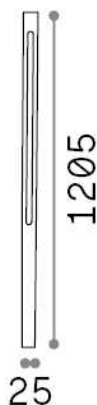

Allgemeine Information

Aussen - Stehleuchten

Ean	8021696293196
Artikel	JEDI PT H120 NERO
Installation	Stehleuchten
Garantie	5 years
Bruttogewicht	1.33 kg
Volumen	0.00504 m ³

Technische Information

Nettogewicht	1.03 kg
Isolationsklasse	II
Schutzindex	IP65
Einhaltung	CE
Betriebstemperatur	-
Dimmer	NO, On-Off
Leistung	220-240 V AC 50/60 Hz
Energieversorgung	In-built, included NO, electronic
einschließlich Zubehör	Base for floor mounted installation

Quellinfo

Integrierte Quelle	Integrated LED module
Austauschbare Quelle	No
Leistung	19 W
Emissionen	Direct
Maximaler Verbrauch	max 19,00 W
Merkmale LED	LED SMD
CCT LED	3000 K
Dauer LED (t. 25°C)	30000 h
CRI	> 80
Lichtstrahlwinkel	-
Lichtstrahlfluss	2250 lm
Nützlicher Lichtstrom	900 lm
Photobiologisches Risiko	EXEMPT