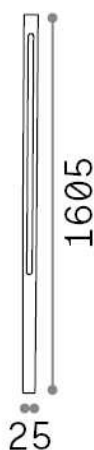

Allgemeine Information

Aussen - Stehleuchten

| | |
|---------------|------------------------|
| Ean | 8021696293202 |
| Artikel | JEDI PT H160 NERO |
| Installation | Stehleuchten |
| Garantie | 5 years |
| Bruttogewicht | 2.07 kg |
| Volumen | 0.00648 m ³ |

Technische Information

| | |
|------------------------|--------------------------------------|
| Nettogewicht | 1.28 kg |
| Isolationsklasse | II |
| Schutzindex | IP65 |
| Einhaltung | CE |
| Betriebstemperatur | - |
| Dimmer | NO, On-Off |
| Leistung | 220-240 V AC 50/60 Hz |
| Energieversorgung | In-built, included NO, electronic |
| einschließlich Zubehör | Base for floor mounted installation |

Quellinfo

| | |
|--------------------------|-----------------------|
| Integrierte Quelle | Integrated LED module |
| Austauschbare Quelle | No |
| Leistung | 25 W |
| Emissionen | Direct |
| Maximaler Verbrauch | max 25,00 W |
| Merkmale LED | LED SMD |
| CCT LED | 3000 K |
| Dauer LED (t. 25°C) | 30000 h |
| CRI | > 80 |
| Lichtstrahlwinkel | - |
| Lichtstrahlfluss | 2900 lm |
| Nützlicher Lichtstrom | 1160 lm |
| Photobiologisches Risiko | EXEMPT |