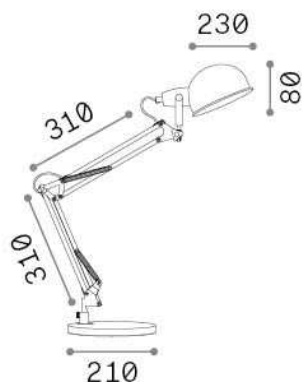

Quellinfo

Integrierte Quelle	Light bulb (not included)
Austauschbare Quelle	No
Leistung	E14 max 1 x 25 W
Emissionen	Direct
Maximaler Verbrauch	-