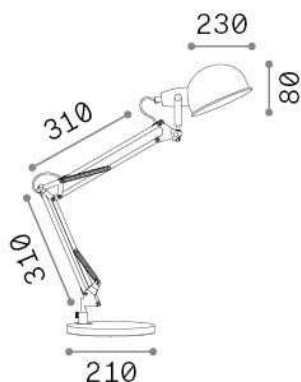

Allgemeine Information

Innen - Tischleuchten

| | |
|----------------------|-------------------------|
| Ean | 8021696313351 |
| Artikel | JOHNNY TL1 NICKEL |
| Installation | Tischleuchten |
| Garantie | 5 years |
| Bruttogewicht | 4.44 kg |
| Volumen | 0.010935 m ³ |

Technische Information

| | |
|---------------------------|------------------------------------------|
| Nettogewicht | 2.4 kg |
| Isolationsklasse | II |
| Schutzindex | IP20 |
| Einhaltung | CE |
| Betriebstemperatur | 0° ~ +40 °C |
| Dimmer | NO |
| Leistung | 220-240 V AC Integrated switch button |
| Energieversorgung | Not required |