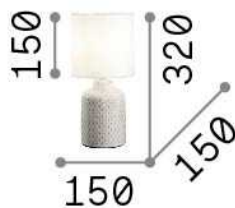

Allgemeine Information

Innen - Tischleuchten

Ean	8021696245393
Artikel	KALI'-3 TL1
Installation	Tischleuchten
Garantie	5 years
Bruttogewicht	0.9 kg
Volumen	0.005526 m ³

Technische Information

Nettogewicht	0.66 kg
Isolationsklasse	II
Schutzindex	IP20
Einhaltung	CE
Betriebstemperatur	0° ~ +40 °C
Dimmer	NO
Leistung	220-240 V AC Integrated switch button
Energieversorgung	Not required

Quellinfo

Integrierte Quelle	Light bulb (not included)
Austauschbare Quelle	No
Leistung	E14 max 1 x 40 W
Emissionen	Diffuse
Maximaler Verbrauch	-