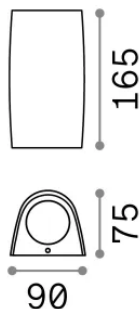

Allgemeine Information

Aussen - Wandleuchten

Ean	8021696147765
Artikel	KEOPE AP1 BIANCO
Installation	Wandleuchten
Garantie	5 years
Bruttogewicht	0.42 kg
Volumen	0.00336 m ³

Technische Information

Nettogewicht	0.35 kg
Isolationsklasse	II
Schutzindex	IP55
Einhaltung	CE
Betriebstemperatur	-15° ~ +45 °C
Dimmer	Non-dimmable
Leistung	220-240 V AC
Energieversorgung	Not required
Lastwiderstand	IK10

Quellinfo

Integrierte Quelle	Light bulb (included, settable CCT 2700 / 4000 K)
Austauschbare Quelle	Replaceable
Leistung	GU10 max 1 x 6 W
Emissionen	Direct
Maximaler Verbrauch	-
Leuchtmittel enthalten	188652 FUMAGALLI LED CLASSIC GU10 3.5W SETTABILE
Glühbirne empfehlen	108292 GU10 05W 410Lm 3000K CRI90