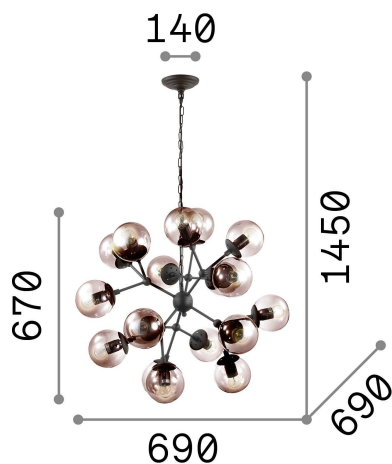

Allgemeine Information

Innen - Aufhängung

Ean	8021696162478
Artikel	KEPLER SP18
Installation	Aufhängung
Garantie	5 years
Bruttogewicht	9.16 kg
Volumen	0.17885 m ³

Technische Information

Nettogewicht	5.3 kg
Isolationsklasse	II
Schutzindex	IP20
Einhaltung	CE
Betriebstemperatur	0° ~ +40 °C
Dimmer	Determined by the light bulb
Leistung	220-240 V AC
Energieversorgung	Not required

Quellinfo

Integrierte Quelle	Light bulb (not included)
Austauschbare Quelle	No
Leistung	E27 max 18 x 42 W
Emissionen	Diffuse
Maximaler Verbrauch	-