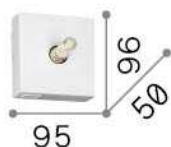

Allgemeine Information

Innen - Wandleuchten

Ean	8021696307442
Artikel	KID MAP1 NERO
Installation	Wandleuchten
Garantie	5 years
Bruttogewicht	0.26 kg
Volumen	0.00078 m ³

Technische Information

Nettogewicht	0.22 kg
Isolationsklasse	II
Schutzindex	IP20
Einhaltung	CE
Betriebstemperatur	0° ~ +40 °C
Dimmer	Determined by the light bulb
Leistung	220-240 V AC
Energieversorgung	Not required
einschließlich Zubehör	Decorative diffuser

Quellinfo

Integrierte Quelle	Light bulb (included)
Austauschbare Quelle	No
Leistung	G9 max1 x 28 W
Emissionen	Diffuse
Maximaler Verbrauch	-
Merkmale LED	-
CCT LED	-
Dauer LED (t. 25°C)	-
CRI	-
Lichtstrahlwinkel	-
Nützlicher Lichtstrom	-