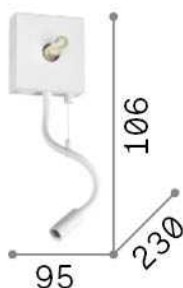

## Innen - Wandleuchten

<b>Ean</b>	8021696321578
<b>Artikel</b>	KID MAP2 BIANCO
<b>Installation</b>	Wandleuchten
<b>Garantie</b>	5 years
<b>Bruttogewicht</b>	0.44 kg
<b>Volumen</b>	0.001658 m <sup>3</sup>

## Technische Information

<b>Nettogewicht</b>	0.35 kg
<b>Isolationsklasse</b>	II
<b>Schutzindex</b>	IP20
<b>Einhaltung</b>	CE
<b>Betriebstemperatur</b>	0° ~ +40 °C
<b>Dimmer</b>	NO, On-Off
<b>Leistung</b>	220-240 V AC 50/60 Hz Integrated switch button
<b>Energieversorgung</b>	In-built, included Replaceable (by qualified operators only), electronic
<b>einschließlich Zubehör</b>	Decorative diffuser

## Quellinfo

<b>Integrierte Quelle</b>	Light bulb (included), Integrated LED module
<b>Austauschbare Quelle</b>	Replaceable (by qualified operators only)
<b>Leistung</b>	3 W
<b>Emissionen</b>	Diffuse + Direct
<b>Maximaler Verbrauch</b>	max 3,00 W
<b>Merkmale LED</b>	-
<b>CCT LED</b>	3000 K
<b>Dauer LED (t. 25°C)</b>	-
<b>CRI</b>	> 90
<b>Lichtstrahlwinkel</b>	23°
<b>Lichtstrahlfluss</b>	160 lm
<b>Nützlicher Lichtstrom</b>	140 lm
<b>Photobiologisches Risiko</b>	2