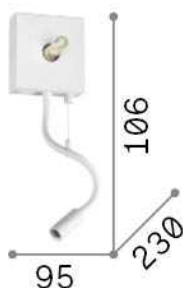

## Innen - Wandleuchten

<b>Ean</b>	8021696307466
<b>Artikel</b>	KID MAP2 NERO
<b>Installation</b>	Wandleuchten
<b>Garantie</b>	5 years
<b>Bruttogewicht</b>	0.44 kg
<b>Volumen</b>	0.001658 m <sup>3</sup>

## Technische Information

<b>Nettogewicht</b>	0.35 kg
<b>Isolationsklasse</b>	II
<b>Schutzindex</b>	IP20
<b>Einhaltung</b>	CE
<b>Betriebstemperatur</b>	0° ~ +40 °C
<b>Dimmer</b>	NO, On-Off
<b>Leistung</b>	220-240 V AC 50/60 Hz Integrated switch button
<b>Energieversorgung</b>	In-built, included Replaceable (by qualified operators only), electronic
<b>einschließlich Zubehör</b>	Decorative diffuser

## Quellinfo

<b>Integrierte Quelle</b>	Light bulb (included), Integrated LED module
<b>Austauschbare Quelle</b>	Replaceable (by qualified operators only)
<b>Leistung</b>	3 W
<b>Emissionen</b>	Diffuse + Direct
<b>Maximaler Verbrauch</b>	max 3,00 W
<b>Merkmale LED</b>	-
<b>CCT LED</b>	3000 K
<b>Dauer LED (t. 25°C)</b>	-
<b>CRI</b>	> 90
<b>Lichtstrahlwinkel</b>	23°
<b>Lichtstrahlfluss</b>	160 lm
<b>Nützlicher Lichtstrom</b>	140 lm
<b>Photobiologisches Risiko</b>	2