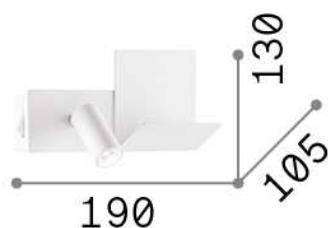

Nettogewicht	0.7 kg
Isolationsklasse	II
Schutzindex	IP20
Einhaltung	CE
Betriebstemperatur	0° ~ +40 °C
Dimmer	NO, On-Off
Leistung	220-240 V AC 50/60 Hz Integrated switch button Integrated USB socket
Energieversorgung	In-built, included Replaceable (by qualified operators only), electronic
Verstellbarkeit	vert. 0°-90°, orizz. 0°-180°

Quellinfo

Integrierte Quelle	Integrated LED module
Austauschbare Quelle	Replaceable (by qualified operators only)
Leistung	4,5 W
Emissionen	Direct
Maximaler Verbrauch	max 4,50 W
Merkmale LED	LED SMD
CCT LED	3000 K
Dauer LED (t. 25°C)	20000 h
CRI	> 80
Lichtstrahlwinkel	25°
Lichtstrahlfluss	250 lm
Nützlicher Lichtstrom	210 lm
Photobiologisches Risiko	2
Standby-Leistung	< 0.50 W