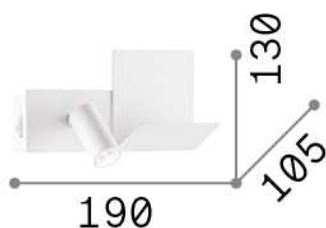

Allgemeine Information

Innen - Wandleuchten

Ean	8021696291796
Artikel	KOMODO-1 AP NERO
Installation	Wandleuchten
Garantie	5 years
Bruttogewicht	0.98 kg
Volumen	0.006006 m ³

Technische Information

Nettogewicht	0.7 kg
Isolationsklasse	II
Schutzindex	IP20
Einhaltung	CE
Betriebstemperatur	0° ~ +40 °C
Dimmer	NO, On-Off
Leistung	220-240 V AC 50/60 Hz Integrated switch button Integrated USB socket
Energieversorgung	In-built, included Replaceable (by qualified operators only), electronic
Verstellbarkeit	vert. 0°-90°, orizz. 0°-180°

Quellinfo

Integrierte Quelle	Integrated LED module
Austauschbare Quelle	Replaceable (by qualified operators only)
Leistung	4,5 W
Emissionen	Direct
Maximaler Verbrauch	max 4,50 W
Merkmale LED	LED SMD
CCT LED	3000 K
Dauer LED (t. 25°C)	20000 h
CRI	> 80
Lichtstrahlwinkel	25°
Lichtstrahlfluss	250 lm
Nützlicher Lichtstrom	210 lm
Photobiologisches Risiko	2
Standby-Leistung	< 0.50 W