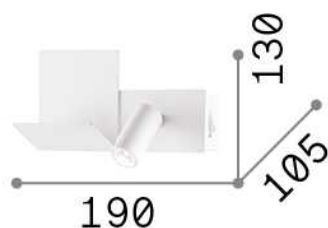

Allgemeine Information

Innen - Wandleuchten

Ean	8021696306810
Artikel	KOMODO-2 AP BIANCO
Installation	Wandleuchten
Garantie	5 years
Bruttogewicht	0.83 kg
Volumen	0.006006 m ³

Technische Information

Nettogewicht	0.7 kg
Isolationsklasse	II
Schutzindex	IP20
Einhaltung	CE
Betriebstemperatur	0° ~ +40 °C
Dimmer	NO, On-Off
Leistung	220-240 V AC 50/60 Hz Integrated switch button Integrated USB socket
Energieversorgung	In-built, included Replaceable (by qualified operators only), electronic
Verstellbarkeit	vert. 0°-90°, orizz. 0°-180°

Quellinfo

Integrierte Quelle	Integrated LED module
Austauschbare Quelle	Replaceable (by qualified operators only)
Leistung	4,5 W
Emissionen	Direct
Maximaler Verbrauch	max 4,50 W
Merkmale LED	LED SMD
CCT LED	3000 K
Dauer LED (t. 25°C)	20000 h
CRI	> 80
Lichtstrahlwinkel	25°
Lichtstrahlfluss	250 lm
Nützlicher Lichtstrom	210 lm
Photobiologisches Risiko	2
Standby-Leistung	< 0.50 W