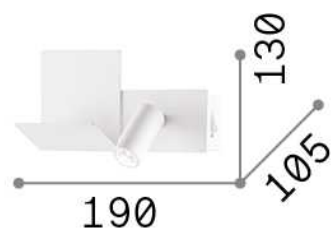

Nettogewicht	0.7 kg
Isolationsklasse	II
Schutzindex	IP20
Einhaltung	CE
Betriebstemperatur	0° ~ +40 °C
Dimmer	NO, On-Off
Leistung	220-240 V AC 50/60 Hz Integrated switch button Integrated USB socket
Energieversorgung	In-built, included Replaceable (by qualified operators only), electronic
Verstellbarkeit	vert. 0°-90°, orizz. 0°-180°

Quellinfo

Integrierte Quelle	Integrated LED module
Austauschbare Quelle	Replaceable (by qualified operators only)
Leistung	4,5 W
Emissionen	Direct
Maximaler Verbrauch	max 4,50 W
Merkmale LED	LED SMD
CCT LED	3000 K
Dauer LED (t. 25°C)	20000 h
CRI	> 80
Lichtstrahlwinkel	25°
Lichtstrahlfluss	250 lm
Nützlicher Lichtstrom	210 lm
Photobiologisches Risiko	2
Standby-Leistung	< 0.50 W