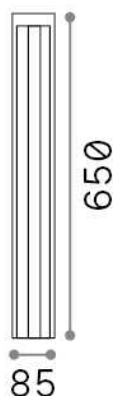

Allgemeine Information

Aussen - Stehleuchten

Ean	8021696294025
Artikel	KURT PT ANTRACITE 4000K
Installation	Stehleuchten
Garantie	5 years
Bruttogewicht	2.2 kg
Volumen	0.006002 m ³

Technische Information

Nettogewicht	1.93 kg
Isolationsklasse	I
Schutzindex	IP54
Einhaltung	CE
Betriebstemperatur	-15° ~ +45 °C
Dimmer	NO, On-Off
Leistung	100-240 V AC 50/60 Hz
Energieversorgung	In-built, included NO, electronic

Quellinfo

Integrierte Quelle	Integrated LED module
Austauschbare Quelle	No
Leistung	12 W
Emissionen	Direct Asymmetrical
Maximaler Verbrauch	max 12,00 W
Merkmale LED	LED COB
CCT LED	4000 K
Dauer LED (t. 25°C)	30000 h
CRI	> 80
SDCM	3
Lichtstrahlwinkel	-
Lichtstrahlfluss	1250 lm
Nützlicher Lichtstrom	250 lm
Photobiologisches Risiko	1