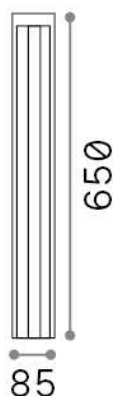

Allgemeine Information

Aussen - Stehleuchten

Ean	8021696306841
Artikel	KURT PT BIANCO 3000K
Installation	Stehleuchten
Garantie	5 years
Bruttogewicht	2.2 kg
Volumen	0.006002 m ³

Technische Information

Nettogewicht	1.93 kg
Isolationsklasse	I
Schutzindex	IP54
Einhaltung	CE
Betriebstemperatur	-15° ~ +45 °C
Dimmer	NO, On-Off
Leistung	100-240 V AC 50/60 Hz
Energieversorgung	In-built, included NO, electronic

Quellinfo

Integrierte Quelle	Integrated LED module
Austauschbare Quelle	No
Leistung	12 W
Emissionen	Direct Asymmetrical
Maximaler Verbrauch	max 12,00 W
Merkmale LED	LED COB
CCT LED	3000 K
Dauer LED (t. 25°C)	30000 h
CRI	> 80
SDCM	3
Lichtstrahlwinkel	-
Lichtstrahlfluss	1200 lm
Nützlicher Lichtstrom	240 lm
Photobiologisches Risiko	1