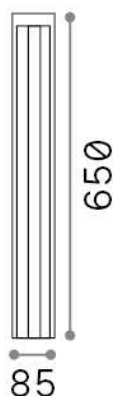

Allgemeine Information

Aussen - Stehleuchten

Ean	8021696294049
Artikel	KURT PT BIANCO 4000K
Installation	Stehleuchten
Garantie	5 years
Bruttogewicht	2.2 kg
Volumen	0.006002 m ³

Technische Information

Nettogewicht	1.93 kg
Isolationsklasse	I
Schutzindex	IP54
Einhaltung	CE
Betriebstemperatur	-15° ~ +45 °C
Dimmer	NO, On-Off
Leistung	100-240 V AC 50/60 Hz
Energieversorgung	In-built, included NO, electronic

Quellinfo

Integrierte Quelle	Integrated LED module
Austauschbare Quelle	No
Leistung	12 W
Emissionen	Direct Asymmetrical
Maximaler Verbrauch	max 12,00 W
Merkmale LED	LED COB
CCT LED	4000 K
Dauer LED (t. 25°C)	30000 h
CRI	> 80
SDCM	3
Lichtstrahlwinkel	-
Lichtstrahlfluss	1250 lm
Nützlicher Lichtstrom	250 lm
Photobiologisches Risiko	1