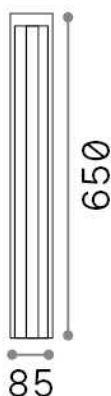

Allgemeine Information

Aussen - Stehleuchten

Ean	8021696306858
Artikel	KURT PT COFFEE 3000K
Installation	Stehleuchten
Garantie	5 years
Bruttogewicht	2.2 kg
Volumen	0.006002 m ³

Technische Information

Nettogewicht	1.93 kg
Isolationsklasse	I
Schutzindex	IP54
Einhaltung	CE
Betriebstemperatur	-15° ~ +45 °C
Dimmer	NO, On-Off
Leistung	100-240 V AC 50/60 Hz
Energieversorgung	In-built, included NO, electronic

Quellinfo

Integrierte Quelle	Integrated LED module
Austauschbare Quelle	No
Leistung	12 W
Emissionen	Direct Asymmetrical
Maximaler Verbrauch	max 12,00 W
Merkmale LED	LED COB
CCT LED	3000 K
Dauer LED (t. 25°C)	30000 h
CRI	> 80
SDCM	3
Lichtstrahlwinkel	-
Lichtstrahlfluss	1200 lm
Nützlicher Lichtstrom	240 lm
Photobiologisches Risiko	1