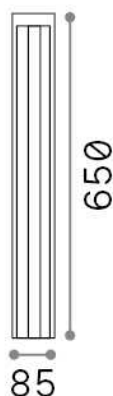

Allgemeine Information

Aussen - Stehleuchten

Ean	8021696306865
Artikel	KURT PT GRIGIO 3000K
Installation	Stehleuchten
Garantie	5 years
Bruttogewicht	2.2 kg
Volumen	0.006002 m ³

Technische Information

Nettogewicht	1.93 kg
Isolationsklasse	I
Schutzindex	IP54
Einhaltung	CE
Betriebstemperatur	-15° ~ +45 °C
Dimmer	NO, On-Off
Leistung	100-240 V AC 50/60 Hz
Energieversorgung	In-built, included NO, electronic

Quellinfo

Integrierte Quelle	Integrated LED module
Austauschbare Quelle	No
Leistung	12 W
Emissionen	Direct Asymmetrical
Maximaler Verbrauch	max 12,00 W
Merkmale LED	LED COB
CCT LED	3000 K
Dauer LED (t. 25°C)	30000 h
CRI	> 80
SDCM	3
Lichtstrahlwinkel	-
Lichtstrahlfluss	1200 lm
Nützlicher Lichtstrom	240 lm
Photobiologisches Risiko	1