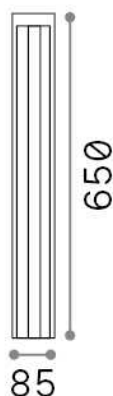

Allgemeine Information

Aussen - Stehleuchten

Ean	8021696306872
Artikel	KURT PT NERO 3000K
Installation	Stehleuchten
Garantie	5 years
Bruttogewicht	2.2 kg
Volumen	0.006002 m ³

Technische Information

Nettogewicht	1.93 kg
Isolationsklasse	I
Schutzindex	IP54
Einhaltung	CE
Betriebstemperatur	-15° ~ +45 °C
Dimmer	NO, On-Off
Leistung	100-240 V AC 50/60 Hz
Energieversorgung	In-built, included NO, electronic

Quellinfo

Integrierte Quelle	Integrated LED module
Austauschbare Quelle	No
Leistung	12 W
Emissionen	Direct Asymmetrical
Maximaler Verbrauch	max 12,00 W
Merkmale LED	LED COB
CCT LED	3000 K
Dauer LED (t. 25°C)	30000 h
CRI	> 80
SDCM	3
Lichtstrahlwinkel	-
Lichtstrahlfluss	1200 lm
Nützlicher Lichtstrom	240 lm
Photobiologisches Risiko	1