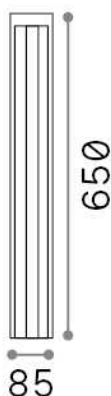

Allgemeine Information

Aussen - Stehleuchten

| | |
|----------------------|-------------------------|
| Ean | 8021696293172 |
| Artikel | KURT PT NERO 4000K |
| Installation | Stehleuchten |
| Garantie | 5 years |
| Bruttogewicht | 2.2 kg |
| Volumen | 0.006002 m ³ |

Quellinfo

| | |
|---------------------------------|-----------------------|
| Integrierte Quelle | Integrated LED module |
| Austauschbare Quelle | No |
| Leistung | 12 W |
| Emissionen | Direct Asymmetrical |
| Maximaler Verbrauch | max 12,00 W |
| Merkmale LED | LED COB |
| CCT LED | 4000 K |
| Dauer LED (t. 25°C) | 30000 h |
| CRI | > 80 |
| SDCM | 3 |
| Lichtstrahlwinkel | - |
| Lichtstrahlfluss | 1250 lm |
| Nützlicher Lichtstrom | 250 lm |
| Photobiologisches Risiko | 1 |