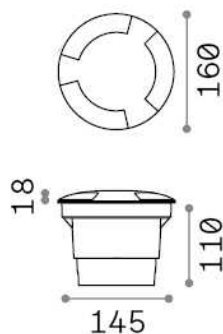

Allgemeine Information

Aussen - Einbauleuchte

Ean	8021696120362
Artikel	LANDING PT BIG
Installation	Einbauleuchte
Garantie	5 years
Bruttogewicht	0.83 kg
Volumen	0.00431 m ³

Technische Information

Nettogewicht	0.74 kg
Isolationsklasse	II
Schutzindex	IP67
Einhaltung	CE
Betriebstemperatur	-15° ~ +45 °C
Dimmer	Determined by the light bulb
Leistung	220-240 V AC
Energieversorgung	Not required
Lastwiderstand	IK10

Quellinfo

Integrierte Quelle	Light bulb (included, settable CCT 3000 / 4000 / 6500 K)
Austauschbare Quelle	Replaceable
Leistung	GX53 max 1 x 10 W
Emissionen	Direct
Maximaler Verbrauch	-
Leuchtmittel enthalten	1 - E14 OLIVA 4W 3000K CRI80 SATIN