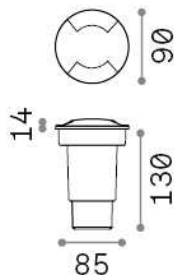

Allgemeine Information

Aussen - Einbauleuchte

Ean	8021696120287
Artikel	LANDING PT SMALL
Installation	Einbauleuchte
Garantie	5 years
Bruttogewicht	0.33 kg
Volumen	0.001995 m ³

Technische Information

Nettogewicht	0.26 kg
Isolationsklasse	II
Schutzindex	IP67
Einhaltung	CE
Betriebstemperatur	-15° ~ +45 °C
Dimmer	Determined by the light bulb
Leistung	220-240 V AC
Energieversorgung	Not required
Lastwiderstand	IK10

Quellinfo

Integrierte Quelle	Light bulb (included, settable CCT 2700 / 4000 K)
Austauschbare Quelle	Replaceable
Leistung	GU10 max 1 x 6 W
Emissionen	Direct
Maximaler Verbrauch	-
Leuchtmittel enthalten	1 - E14 OLIVA 4W 3000K CRI80 SATIN