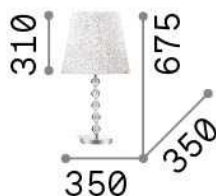

Quellinfo

Integrierte Quelle	Light bulb (not included)
Austauschbare Quelle	No
Leistung	E27 max 1 x 60 W
Emissionen	Diffuse
Maximaler Verbrauch	-