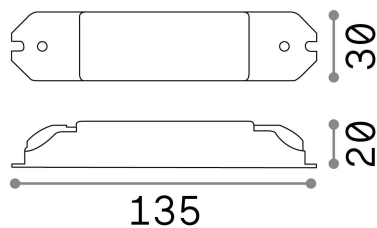

## Technisch - Zubehörteil

<b>Ean</b>	8021696267999
<b>Artikel</b>	LIKA DRIVER DALI/PUSH 12W 700mA
<b>Installation</b>	Zubehörteil
<b>Garantie</b>	5 years
<b>Bruttogewicht</b>	0.1 kg
<b>Volumen</b>	0.000123 m <sup>3</sup>

## Technische Information

<b>Nettogewicht</b>	0.08 kg
<b>Einhaltung</b>	CE
<b>Betriebstemperatur</b>	0° ~ +40 °C
<b>Effizienz bei Vollast</b>	X
<b>Dimmer</b>	Dimmable, DALI
<b>Zubehörtyp</b>	Optional
<b>Leistung</b>	220-240 V AC max 700 mA CC 50/60 Hz