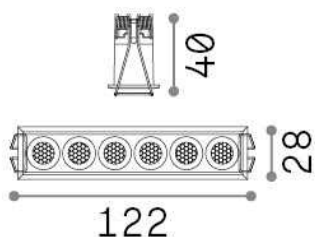

## Technisch - Einbauleuchte

Ean	8021696327501
Artikel	LIKA FI SLIM 10W 3000K WH
Installation	Einbauleuchte
Garantie	5 years
Bruttogewicht	0.29 kg
Volumen	0.001292 m <sup>3</sup>

## Technische Information

Nettogewicht	0.18 kg
Isolationsklasse	II
Schutzindex	IP20
Einhaltung	CE
Betriebstemperatur	0° ~ +40 °C
Dimmer	NO, On-Off
Leistung	220-240 V AC 50/60 Hz
Energieversorgung	Separate, included Replaceable (by qualified operators only), electronic
Vertiefte Spezifikationen	117 x 23 - h. ≥ 45 , 5-30

## Quellinfo

Integrierte Quelle	Integrated LED module
Austauschbare Quelle	No
Leistung	10 W
Emissionen	Direct
Maximaler Verbrauch	max 10,00 W
Merkmale LED	LED SMD
CCT LED	3000 K
Dauer LED (t. 25°C)	30000 h
CRI	> 90
Lichtstrahlwinkel	32°
UGR Maximal	< 19
Lichtstrahlfluss	1000 lm
Nützlicher Lichtstrom	830 lm
Photobiologisches Risiko	2