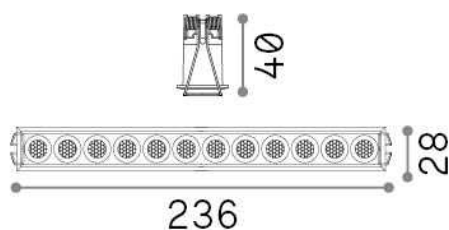

Allgemeine Information

Technisch - Einbauleuchte

Ean	8021696327518
Artikel	LIKA FI SLIM 20W 3000K WH
Installation	Einbauleuchte
Garantie	5 years
Bruttogewicht	0.41 kg
Volumen	0.00221 m ³

Technische Information

Nettogewicht	0.3 kg
Isolationsklasse	II
Schutzindex	IP20
Einhaltung	CE
Betriebstemperatur	0° ~ +40 °C
Dimmer	NO, On-Off
Leistung	220-240 V AC 50/60 Hz
Energieversorgung	Separate, included Replaceable (by qualified operators only), electronic
Vertiefte Spezifikationen	231 x 23 - h. ≥ 45 , 5-30

Quellinfo

Integrierte Quelle	Integrated LED module
Austauschbare Quelle	No
Leistung	19 W
Emissionen	Direct
Maximaler Verbrauch	max 19,00 W
Merkmale LED	LED SMD
CCT LED	3000 K
Dauer LED (t. 25°C)	30000 h
CRI	> 90
Lichtstrahlwinkel	32°
UGR Maximal	< 19
Lichtstrahlfluss	2000 lm
Nützlicher Lichtstrom	1650 lm
Photobiologisches Risiko	2