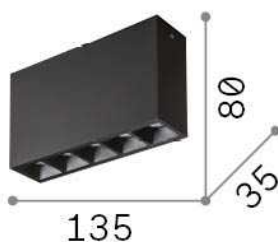

Nettogewicht	0.37 kg
Isolationsklasse	II
Schutzindex	IP20
Einhaltung	CE
Betriebstemperatur	0° ~ +40 °C
Dimmer	NO, On-Off
Leistung	220-240 V AC 50/60 Hz
Energieversorgung	In-built, included Replaceable (by qualified operators only), electronic

Quellinfo

Integrierte Quelle	Integrated LED module
Austauschbare Quelle	Replaceable (by qualified operators only)
Leistung	12,5 W
Emissionen	Direct
Maximaler Verbrauch	max 12,00 W
Merkmale LED	LED SMD OSRAM
CCT LED	3000 K
Dauer LED (t. 25°C)	50000 h
CRI	> 90
Lichtstrahlwinkel	44°
UGR Maximal	< 16
Lichtstrahlfluss	1200 lm
Nützlicher Lichtstrom	1060 lm
Photobiologisches Risiko	2