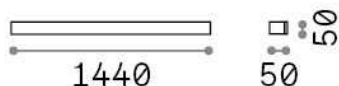

Allgemeine Information

Aussen - Wandleuchten

| | |
|---------------|-------------------------|
| Ean | 8021696328591 |
| Artikel | LINEA AP D144 COFFEE |
| Installation | Wandleuchten |
| Garantie | 5 years |
| Bruttogewicht | 1.97 kg |
| Volumen | 0.004884 m ³ |

Quellinfo

| | |
|--------------------------|------------------------------------|
| Integrierte Quelle | Integrated LED module |
| Austauschbare Quelle | No |
| Leistung | LED 23 W |
| Emissionen | Indirect |
| Maximaler Verbrauch | max 23,00 W |
| Merkmale LED | LED SMD |
| CCT LED | 3000 K |
| Dauer LED (t. 25°C) | 30000 h |
| CRI | > 90 |
| Lichtstrahlfluss | 2600 lm |
| Nützlicher Lichtstrom | 1920 lm |
| Photobiologisches Risiko | EXEMPT |
| Leuchtmittel enthalten | 1 - E14 OLIVA 4W 3000K CRI80 SATIN |