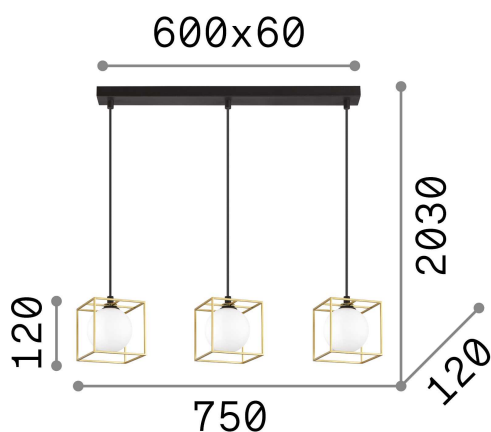

Allgemeine Information

Innen - Aufhängung

Ean	8021696251110
Artikel	LINGOTTO SP3 SINGLE OTTONE
Installation	Aufhängung
Garantie	5 years
Bruttogewicht	2.97 kg
Volumen	0.04424 m ³

Technische Information

Nettogewicht	2.26 kg
Isolationsklasse	I
Schutzindex	IP20
Einhaltung	CE
Betriebstemperatur	0° ~ +40 °C
Dimmer	Determined by the light bulb
Leistung	220-240 V AC
Energieversorgung	Not required

Quellinfo

Integrierte Quelle	Light bulb (included)
Austauschbare Quelle	Replaceable
Leistung	G9 max 3 x 4 W
Emissionen	Diffuse
Maximaler Verbrauch	-
Leuchtmittel enthalten	1 - E14 OLIVA 4W 3000K CRI80 SATIN