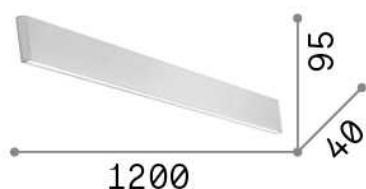

Allgemeine Information

Innen - Wandleuchten

Ean	8021696242019
Artikel	LINUS AP 3000K BK
Installation	Wandleuchten
Garantie	5 years
Bruttogewicht	1.62 kg
Volumen	0.01575 m ³

Technische Information

Nettogewicht	1.25 kg
Isolationsklasse	I
Schutzindex	IP20
Einhaltung	CE
Betriebstemperatur	0° ~ +40 °C
Dimmer	1, 1-10V
Leistung	100-240 V AC 50/60 Hz
Energieversorgung	In-built, included Replaceable (by qualified operators only), electronic
einschließlich Zubehör	Structure linear connector

Quellinfo

Integrierte Quelle	Integrated LED module
Austauschbare Quelle	No
Leistung	32 W
Emissionen	Direct + Indirect
Maximaler Verbrauch	max 32,00 W
Merkmale LED	LED SMD
CCT LED	3000 K
Dauer LED (t. 25°C)	50000 h
CRI	> 80
SDCM	3
Lichtstrahlwinkel	104+104°
Lichtstrahlfluss	3450 lm
Nützlicher Lichtstrom	3060 lm
Photobiologisches Risiko	1
Standby-Leistung	< 0.50 W